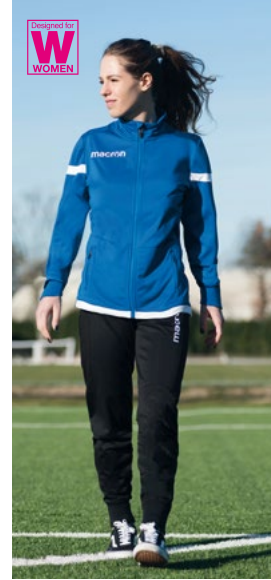

NERO/ANTRACITE
BLACK/ANTHRACITE

04 01

VERDE/BIANCO
GREEN/WHITE

TIGRIS 1/4 ZIP TOP
THAMES PANT

TIGRIS 1/4 ZIP TOP
DANUBE BERMUDA

SOBEK FULL ZIP TOP
MOIRE PANT

EADESY HOODY FULL ZIP TOP
NEPRI PANT

ANUKET FULL ZIP TOP
OSIRIS PANT