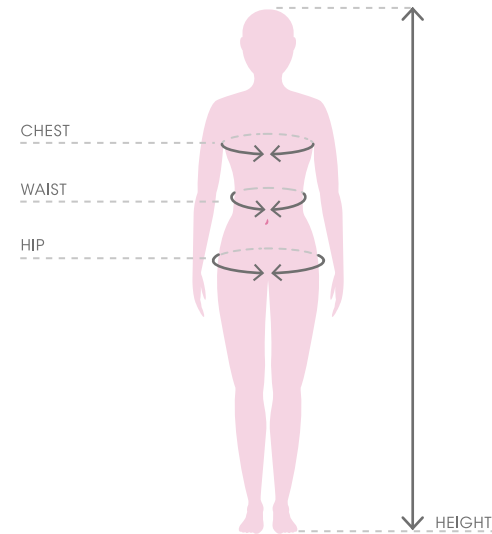

JUNIOR UP TO 13 YEARS OF AGE

	GIRL							
	HEIGHT		CHEST		WAIST		HIP	
	cm	feet	cm	inch	cm	inch	cm	inch
4XS	110 - 119	3Ft6 - 3Ft9	60 - 64	23.5 - 25	55 - 57	21.5 - 22.5	66 - 70	26 - 27.5
3XS	120 - 132	3Ft9 - 4Ft3	64 - 71	25 - 28	57 - 60	22.5 - 23.5	70 - 76	27.5 - 30
XXS	133 - 146	4Ft3 - 4Ft8	71 - 77	28 - 30	60 - 63	23.5 - 25	76 - 82	30 - 32
XS	147 - 160	4Ft8 - 5Ft2	77 - 83	30 - 32.7	63 - 66	25 - 26	82 - 88	32 - 34.6
S	159 - 168	5Ft2 - 5Ft5	84 - 88	33 - 34.5	67 - 71	26 - 28	91 - 95	35.8 - 37.5

ADULT

	MAN/UNISEX							
	HEIGHT		CHEST		WAIST		HIP	
	cm	feet	cm	inch	cm	inch	cm	inch
M	171 - 179	5Ft6 - 5Ft8	96 - 100	38 - 39.5	84 - 88	33 - 34.5	96 - 100	37.8 - 39.5
L	178 - 185	5Ft8 - 6Ft	100 - 104	39.5 - 41	88 - 92	34.5 - 36	100 - 104	39.5 - 41
XL	183 - 190	6Ft - 6Ft2	104 - 108	41 - 42.5	92 - 97	36 - 38.2	104 - 108	41 - 42.5
XXL	188 - 195	6Ft1 - 6Ft4	108 - 113	42.5 - 44.5	97 - 102	38.2 - 40	108 - 112	42.5 - 44
3XL	193 - 200	6Ft3 - 6Ft5	113 - 122	42.5 - 48	102 - 112	40 - 44	112 - 121	44 - 47.6
4XL	198 - 205	6Ft5 - 6Ft7	122 - 131	48 - 51.6	112 - 122	44 - 48	121 - 130	47.6 - 51.2
5XL	203 - 210	6Ft6 - 6Ft8	131 - 140	51.6 - 55	122 - 132	48 - 52	130 - 139	51.2 - 54.7

ADULT

	WOMAN							
	HEIGHT		CHEST		WAIST		HIP	
	cm	feet	cm	inch	cm	inch	cm	inch
M	167 - 175	5Ft4 - 5Ft7	88 - 92	34.5 - 36	71 - 75	28 - 29.5	95 - 99	37.5 - 39
L	173 - 181	5Ft6 - 5Ft9	92 - 96	36 - 38	75 - 79	29.5 - 31	99 - 103	39 - 40.5
XL	179 - 187	5Ft8 - 6Ft1	96 - 100	38 - 39	79 - 83	31 - 33	103 - 107	40.5 - 42
XXL	185 - 191	6Ft - 6Ft2	100 - 104	39 - 41	83 - 87	33 - 34	107 - 111	42 - 43.5
3XL	188 - 194	6Ft1 - 6Ft3	104 - 110	41 - 43	87 - 93	34 - 36.5	111 - 117	43.5 - 46
4XL	193 - 200	6Ft3 - 6Ft5	110 - 116	43 - 45.5	93 - 99	36.5 - 39	117 - 123	46 - 48.5