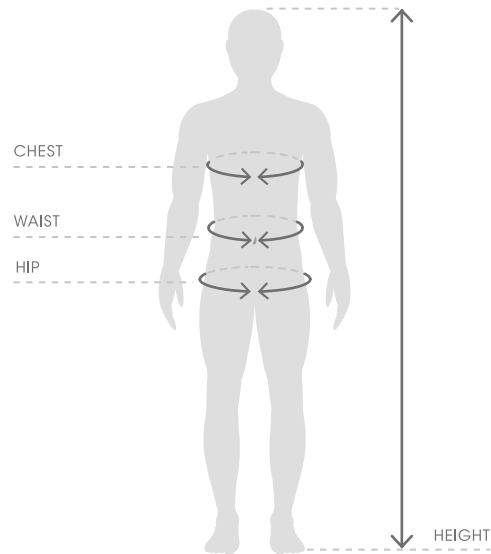

JUNIOR UP TO 13 YEARS OF AGE

	GIRL							
	HEIGHT		CHEST		WAIST		HIP	
	cm	feet	cm	inch	cm	inch	cm	inch
4XS	110 - 119	3Ft6 - 3Ft9	60 - 64	23.5 - 25	55 - 57	21.5 - 22.5	66 - 70	26 - 27.5
3XS	120 - 132	3Ft9 - 4Ft3	64 - 71	25 - 28	57 - 60	22.5 - 23.5	70 - 76	27.5 - 30
XXS	133 - 146	4Ft3 - 4Ft8	71 - 77	28 - 30	60 - 63	23.5 - 25	76 - 82	30 - 32
XS	147 - 160	4Ft8 - 5Ft2	77 - 83	30 - 32.7	63 - 66	25 - 26	82 - 88	32 - 34.6
S	159 - 168	5Ft2 - 5Ft5	84 - 88	33 - 34.5	67 - 71	26 - 28	91 - 95	35.8 - 37.5

ADULT

	MAN/UNISEX							
	HEIGHT		CHEST		WAIST		HIP	
	cm	feet	cm	inch	cm	inch	cm	inch
M	171 - 179	5Ft6 - 5Ft8	96 - 100	38 - 39.5	84 - 88	33 - 34.5	96 - 100	37.8 - 39.5
L	178 - 185	5Ft8 - 6Ft	100 - 104	39.5 - 41	88 - 92	34.5 - 36	100 - 104	39.5 - 41
XL	183 - 190	6Ft - 6Ft2	104 - 108	41 - 42.5	92 - 97	36 - 38.2	104 - 108	41 - 42.5
XXL	188 - 195	6Ft1 - 6Ft4	108 - 113	42.5 - 44.5	97 - 102	38.2 - 40	108 - 112	42.5 - 44
3XL	193 - 200	6Ft3 - 6Ft5	113 - 122	42.5 - 48	102 - 112	40 - 44	112 - 121	44 - 47.6
4XL	198 - 205	6Ft5 - 6Ft7	122 - 131	48 - 51.6	112 - 122	44 - 48	121 - 130	47.6 - 51.2
5XL	203 - 210	6Ft6 - 6Ft8	131 - 140	51.6 - 55	122 - 132	48 - 52	130 - 139	51.2 - 54.7

ADULT

	WOMAN							
	HEIGHT		CHEST		WAIST		HIP	
	cm	feet	cm	inch	cm	inch	cm	inch
M	167 - 175	5Ft4 - 5Ft7	88 - 92	34.5 - 36	71 - 75	28 - 29.5	95 - 99	37.5 - 39
L	173 - 181	5Ft6 - 5Ft9	92 - 96	36 - 38	75 - 79	29.5 - 31	99 - 103	39 - 40.5
XL	179 - 187	5Ft8 - 6Ft1	96 - 100	38 - 39	79 - 83	31 - 33	103 - 107	40.5 - 42
XXL	185 - 191	6Ft - 6Ft2	100 - 104	39 - 41	83 - 87	33 - 34	107 - 111	42 - 43.5
3XL	188 - 194	6Ft1 - 6Ft3	104 - 110	41 - 43	87 - 93	34 - 36.5	111 - 117	43.5 - 46
4XL	193 - 200	6Ft3 - 6Ft5	110 - 116	43 - 45.5	93 - 99	36.5 - 39	117 - 123	46 - 48.5